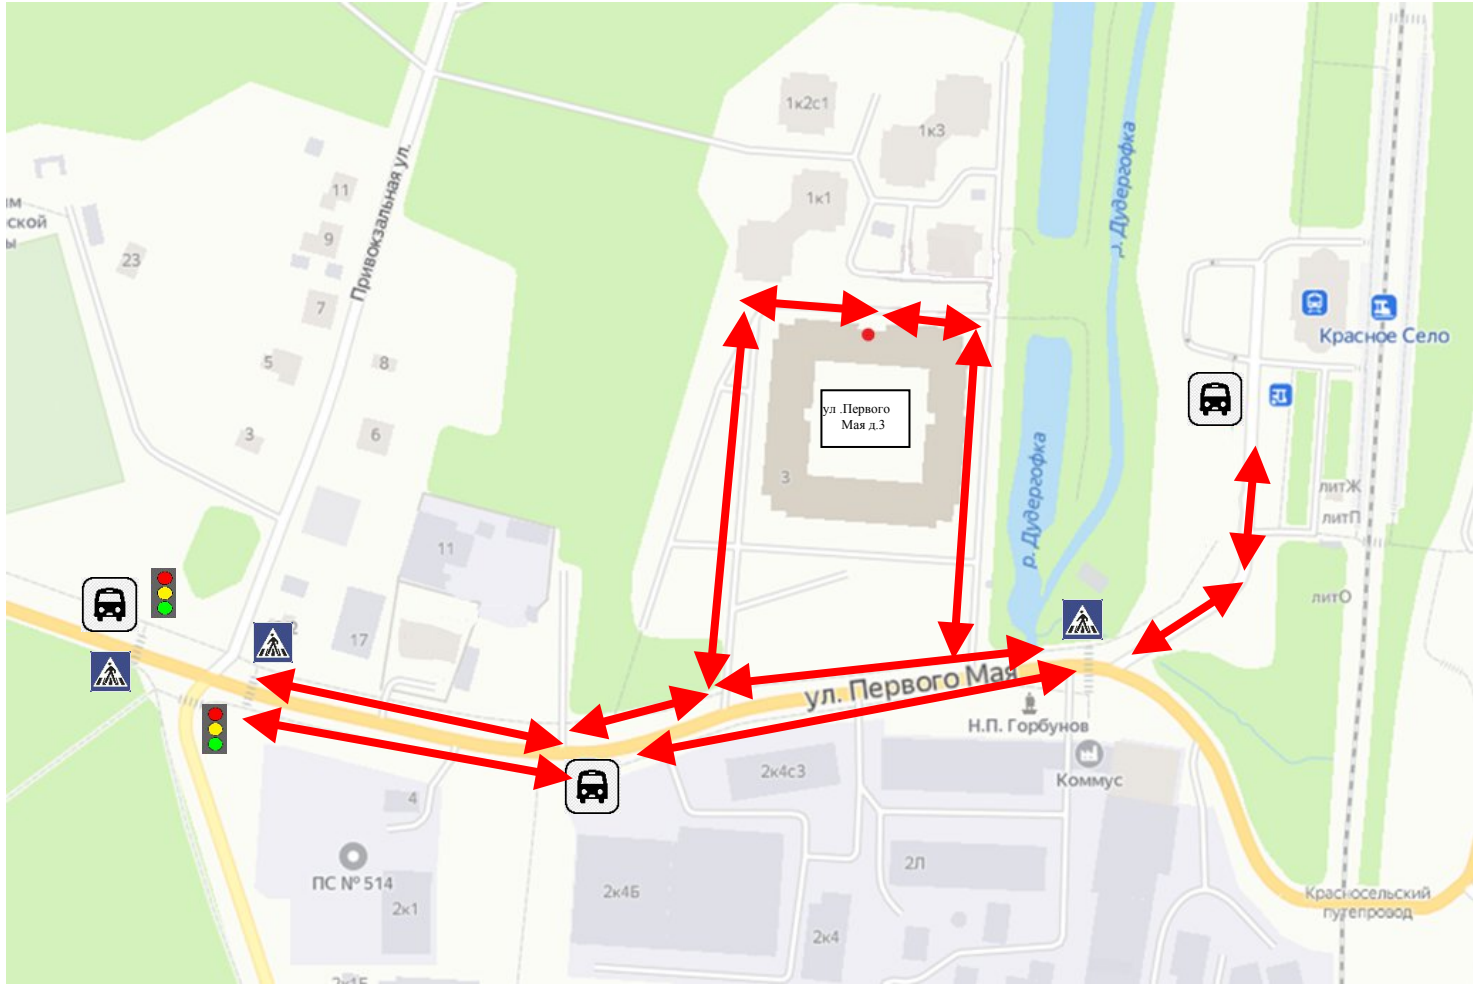

**Карта № 1**

**План-схема района расположения ОДО ГБОУ СОШ № 262,  
пути движения транспортных средств и воспитанников**

адрес : Санкт-Петербург, Красное Село, ул. Первого Мая, д.3  
тел. 8 (812) 616-46-79

-  - светофор
-  - пешеходный переход
-  - остановка транспорта
-  - ОДО ГБОУ СОШ № 262
-  - безопасный маршрут